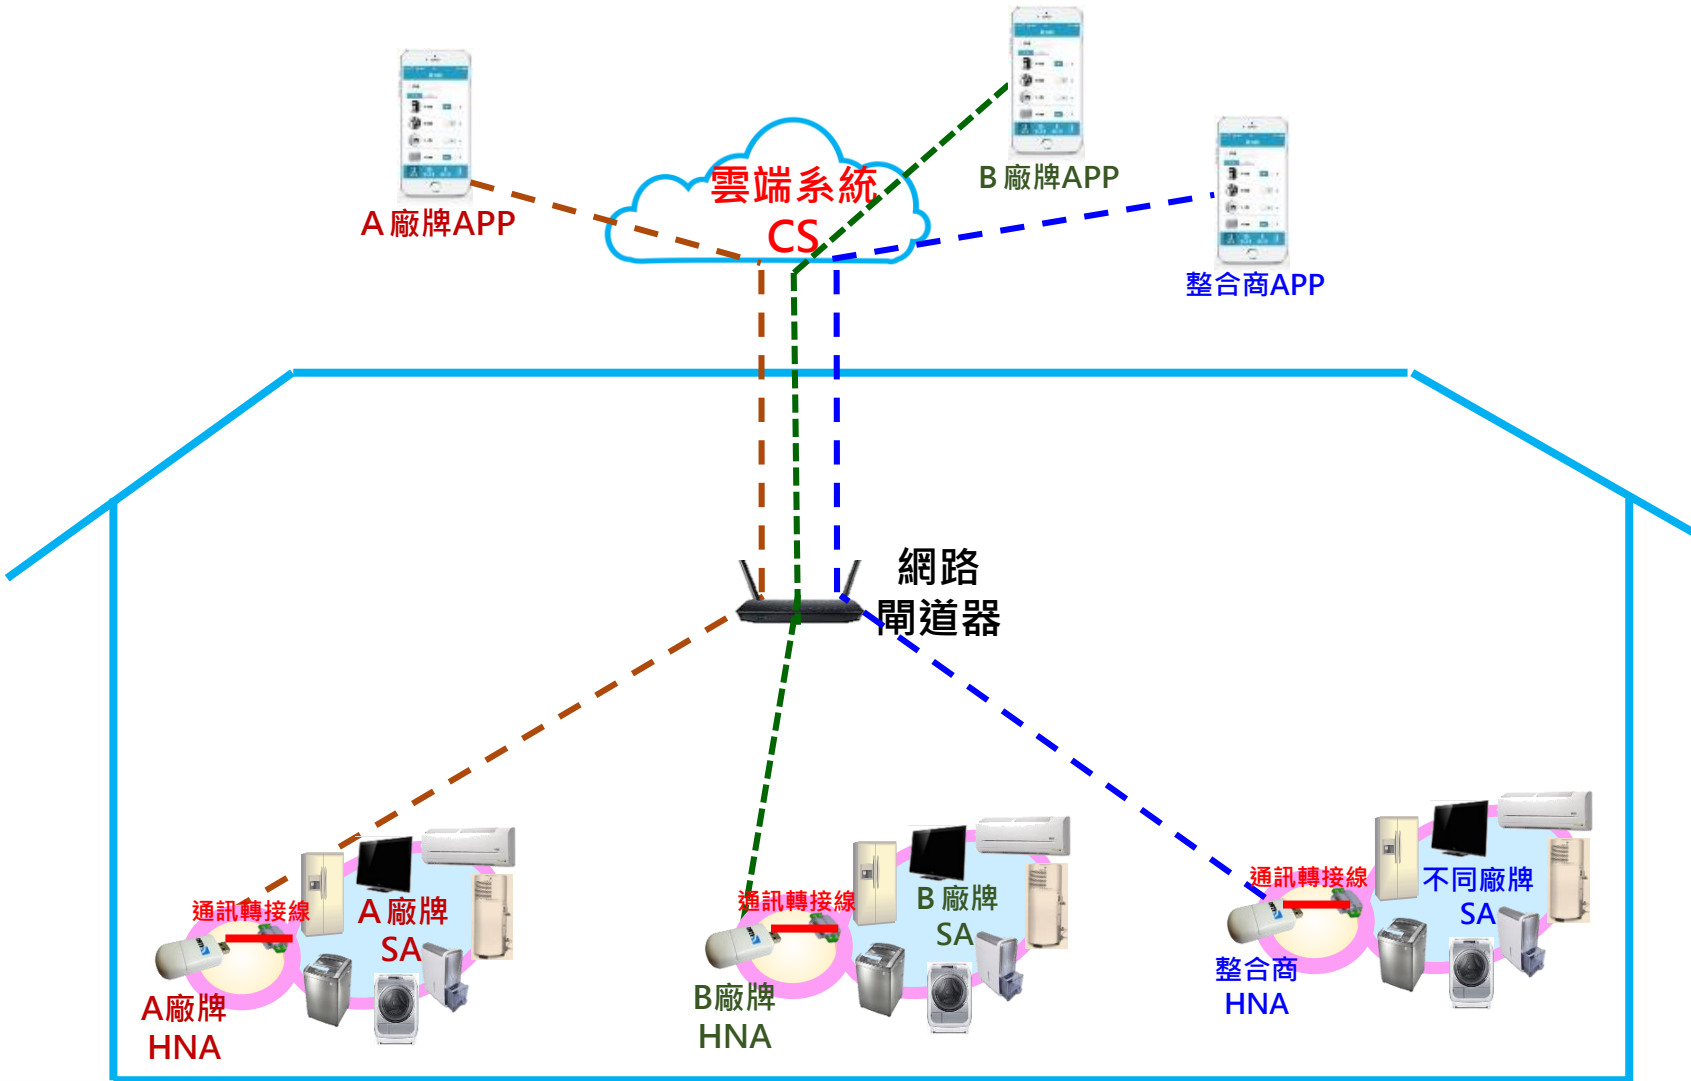

智慧家庭服務方案 消費者商品選購指南

購買說明

台灣智慧能源產業協會致力推動國內智慧家庭產品之蓬勃發展，制訂「智慧家庭之裝置互通協定-TaiSEIA 101」已通過國家標準-CNS 16014，其主要是作為台灣智慧家庭發展各類智慧家電及設備間進行通訊整合所需之通訊格式、產品標準與資安規劃，目前已有符合標準之商品於各類通路上販售。

消費者採買相關商品即可輕鬆建置屬於自己的智慧家庭環境，可隨時隨地透過行動裝置APP控制家電開關、調整設定值及監控用電量，有助家庭進行能源管理，有效減少電費支出及降低尖峰用電量。

智慧家庭系統包含智慧家電(SA)、家庭網路轉接器(HNA)、家庭閘道器(HG)、智慧家庭雲端系統(CS)等產品。

[商品購買建議]教您如何聰明選購相關產品!

(方案一)智慧家庭整合服務

(方案二)智慧家庭整合服務-含HG

[參考]用語及定義

◆智慧家電(smart appliance, SA)

具有通訊功能之家電，可透過外接或內建之家庭網路轉接器，連接至家庭網路之家電及其他裝置。

◆家庭網路轉接器(home network adaptor, HNA)

具家庭網路連網功能，使智慧家電可透過特定通訊介面連接家庭網路之裝置。

◆家庭閘道器(home gateway, HG)

係屬智慧家庭之集中監控裝置，可監控所有連接於家庭網路之智慧家電的運作。

◆智慧家庭雲端系統(cloud system, CS)

係位於雲端之智慧家庭中央監控系統，可藉由家庭網路閘道器連接網際網路及家庭網路，監控所有連接於家庭網路之智慧家電的運作。

智慧家庭系統架構

[通訊標準]智慧家庭之裝置互連協定

- 國家標準：CNS 16014
- 產業標準：TaiSEIA 101

[商品購買建議]

- (方案一)智慧家庭整合服務
- (方案二)智慧家庭整合服務-含HG

(方案一)智慧家庭整合服務

特點：

- 選購SA(符合TaiSEIA 101)
 - ✓ 需含通訊轉接線
- 選購HNA：(option)
 - ✓ 同廠牌內鍵或外接的HNA
 - ✓ 整合商的HNA
- 依選購HNA廠牌，安裝APP

(方案二)智慧家庭整合服務-含HG