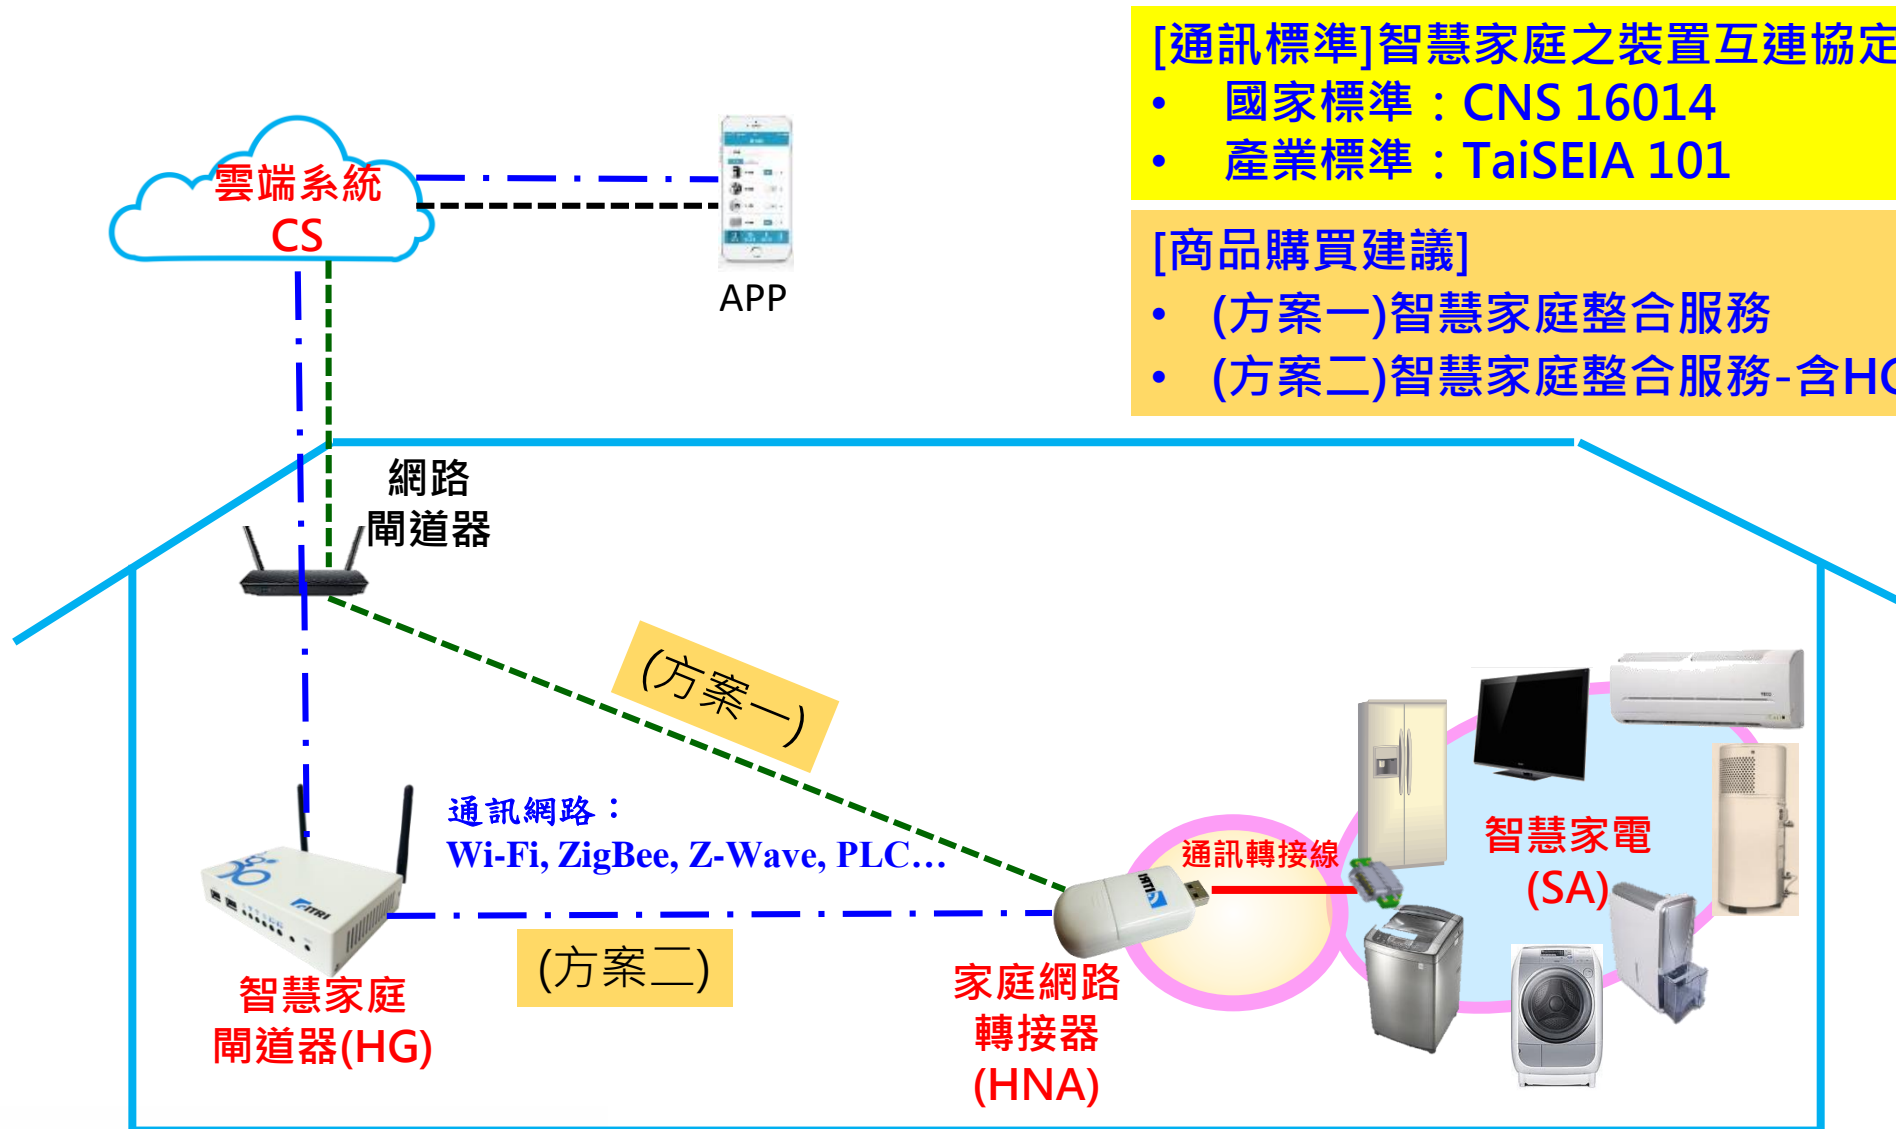

智慧家庭服務方案 消費者商品選購指南

購買說明

台灣智慧能源產業協會致力推動國內智慧家庭產品之蓬勃發展，制訂「智慧家庭之裝置互通協定-TaiSEIA 101」已通過國家標準-CNS 16014，其主要是作為台灣智慧家庭發展各類智慧家電及設備間進行通訊整合所需之通訊格式、產品標準與資安規劃，目前已有符合標準之商品於各類通路上販售。

消費者採買相關商品即可輕鬆建置屬於自己的智慧家庭環境，可隨時隨地透過行動裝置APP控制家電開關、調整設定值及監控用電量，有助家庭進行能源管理，有效減少電費支出及降低尖峰用電量。

智慧家庭系統包含智慧家電(SA)、家庭網路轉接器(HNA)、家庭閘道器(HG)、智慧家庭雲端系統(CS)等產品。

[商品購買建議]教您如何聰明選購相關產品!

(方案一)智慧家庭整合服務

(方案二)智慧家庭整合服務-含HG

[參考]用語及定義

◆智慧家電(smart appliance, SA)

具有通訊功能之家電，可透過外接或內建之家庭網路轉接器，連接至家庭網路之家電及其他裝置。

◆家庭網路轉接器(home network adaptor, HNA)

具家庭網路連網功能，使智慧家電可透過特定通訊介面連接家庭網路之裝置。

◆家庭閘道器(home gateway, HG)

係屬智慧家庭之集中監控裝置，可監控所有連接於家庭網路之智慧家電的運作。

◆智慧家庭雲端系統(cloud system, CS)

係位於雲端之智慧家庭中央監控系統，可藉由家庭網路閘道器連接網際網路及家庭網路，監控所有連接於家庭網路之智慧家電的運作。

智慧家庭系統架構

[通訊標準]智慧家庭之裝置互連協定

- 國家標準：CNS 16014
- 產業標準：TaiSEIA 101

[商品購買建議]

- (方案一)智慧家庭整合服務
- (方案二)智慧家庭整合服務-含HG

(方案一)智慧家庭整合服務

特點：

- 選購SA(符合TaiSEIA 101)
 - ✓ 需含通訊轉接線
- 選購HNA：(option)
 - ✓ 同廠牌內鍵或外接的HNA
 - ✓ 整合商的HNA
- 依選購HNA廠牌，安裝APP

(方案二)智慧家庭整合服務-含HG