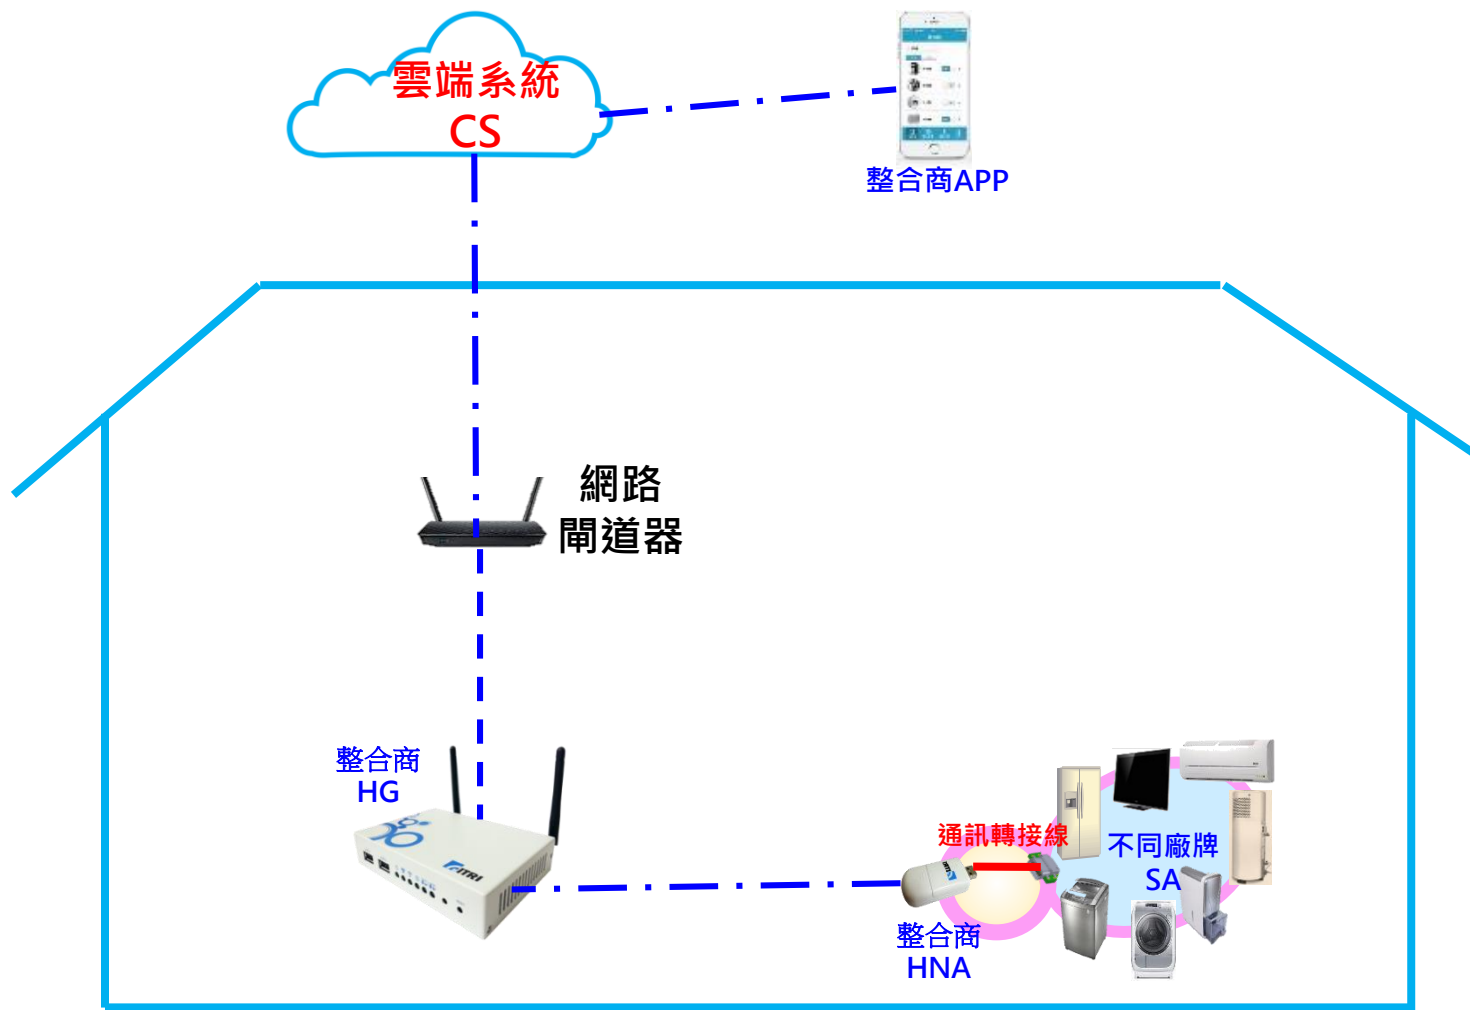

智慧家庭系統包含智慧家電(SA)、家庭網路轉接器(HNA)、家庭閘道器(HG)、智慧家庭雲端系統(CS)等產品。

[商品購買建議]教您如何聰明選購相關產品!

(方案一)智慧家庭整合服務

(方案二)智慧家庭整合服務-含HG

[參考]用語及定義

◆智慧家電(smart appliance, SA)

具有通訊功能之家電，可透過外接或內建之家庭網路轉接器，連接至家庭網路之家電及其他裝置。

◆家庭網路轉接器(home network adaptor, HNA)

具家庭網路連網功能，使智慧家電可透過特定通訊介面連接家庭網路之裝置。

◆家庭閘道器(home gateway, HG)

係屬智慧家庭之集中監控裝置，可監控所有連接於家庭網路之智慧家電的運作。

◆智慧家庭雲端系統(cloud system, CS)

係位於雲端之智慧家庭中央監控系統，可藉由家庭網路閘道器連接網際網路及家庭網路，監控所有連接於家庭網路之智慧家電的運作。

智慧家庭系統架構

[通訊標準]智慧家庭之裝置互連協定

- 國家標準：CNS 16014
- 產業標準：TaiSEIA 101

[商品購買建議]

- (方案一)智慧家庭整合服務
- (方案二)智慧家庭整合服務-含HG

(方案一)智慧家庭整合服務

特點：

- 選購SA(符合TaiSEIA 101)
 - ✓ 需含通訊轉接線
- 選購HNA：(option)
 - ✓ 同廠牌內鍵或外接的HNA
 - ✓ 整合商的HNA
- 依選購HNA廠牌，安裝APP

(方案二)智慧家庭整合服務-含HG